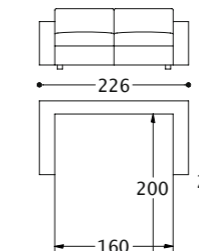

1SNST3ADI618