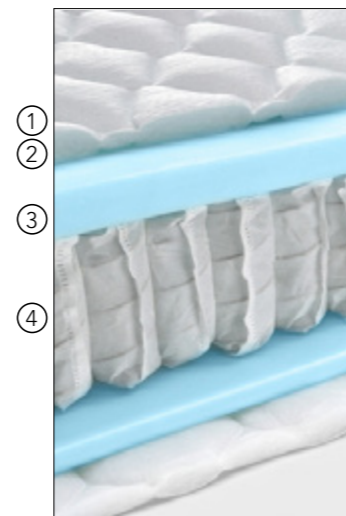

Tampone perimetrale: fascia in tessuto 64% cotone, 36% poliestere trapuntato con espanso.
Perimeter buffer: fabric band made of 64% cotton, 36% polyester quilted with foam.
Pourtour : bande en tissu 64% coton, 36% polyester matelassé avec de la mousse.
Äußerer Puffer: Stoffverkleidung aus 64% Baumwolle, 36% Polyester, mit Schaumstoff versteppt.

① Rivestimento cotone jersey; rivestimento esterno tessuto spugna, 80% cotone, 20% poliestere.
Cover in cotton jersey; outer lining in towelling, 80% cotton, 20% polyester.
Revêtement en coton jersey; revêtement externe en tissu éponge, 80% coton, 20% polyester.
Bezug aus Jersey-Baumwolle; Bezug aus Frottee, 80% Baumwolle, 20% Polyester.

② Trapuntato 100% poliestere e TNT
Quilted 100% polyester and nonwoven fabric
Matelassé 100% polyester et TNT
Versteppt 100% Polyester und Vliesstoff

③ Poliuretano espanso 30 kg/m³ sui lati
Polyurethane foam 30 kg/m³ on the sides
Mousse de polyuréthane 30 kg/m³ sur les bords
Polyurethanschaumstoff 30 kg/m³ an den Seiten

④ Molle Acciaio
Steel springs
Ressorts en acier
Stahlfedern