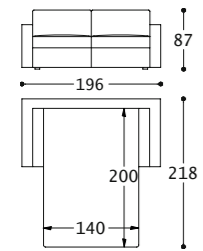

METROPOLIS

ELEMENTI/ELEMENTS/ELEMENTE

1MTPT2ADI418