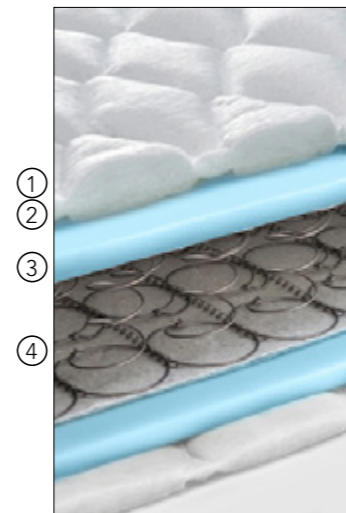

- ① Rivestimento cotone jersey; rivestimento esterno 100% cotone.
  Cover in cotton jersey; outer lining in pure cotton.
  Revêtement en coton jersey; revêtement externe 100% coton.
  Bezug aus Jersey-Baumwolle; Außenbezug 100% Baumwolle.

- ② Trapuntato 100% poliestere
  Quilted 100% polyester
  Matelassé 100% polyester
  Versteppt, 100 Polyester

- ③ Poliuretano espanso 30 kg/m³
  Polyurethane foam 30 kg/m³
  Mousse de polyuréthane 30 kg/m³
  Polyurethanschaumstoff 30 kg/m³ an den Seiten