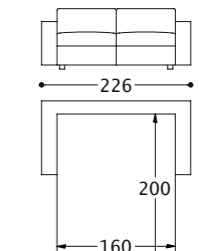

1SNST3ADM618