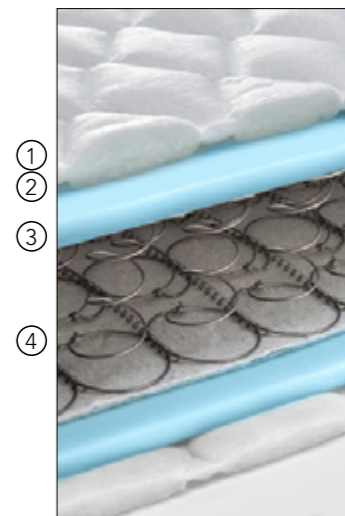

RETI
SPRINGS
SOMMIERS
LATTENROST

1
Elettrosaldatura alta
(non disponibile per materassi L.180)
Electro-welded high base
(not available for L.180 mattresses)
En acier soudé haut
(non disponible pour les matelas L. 180)
Geschweißt, hoch
(nicht für Matratzen L. 180)

3
Doghe alte
Wide slats
Lattes hautes
Breite Latten

RETI
SPRINGS
SOMMIERS
LATTENROST

1
Elettrosaldatura alta
(non disponibile per materassi L.180)
Electro-welded high base
(not available for L.180 mattresses)
En acier soudé haut
(non disponible pour les matelas L. 180)
Geschweißt, hoch
(nicht für Matratzen L. 180)

3
Doghe alte
Wide slats
Lattes hautes
Breite Latten