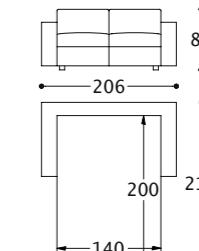

1SNST2EAM418