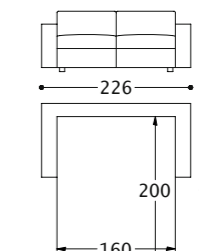

1SNST3EBP612